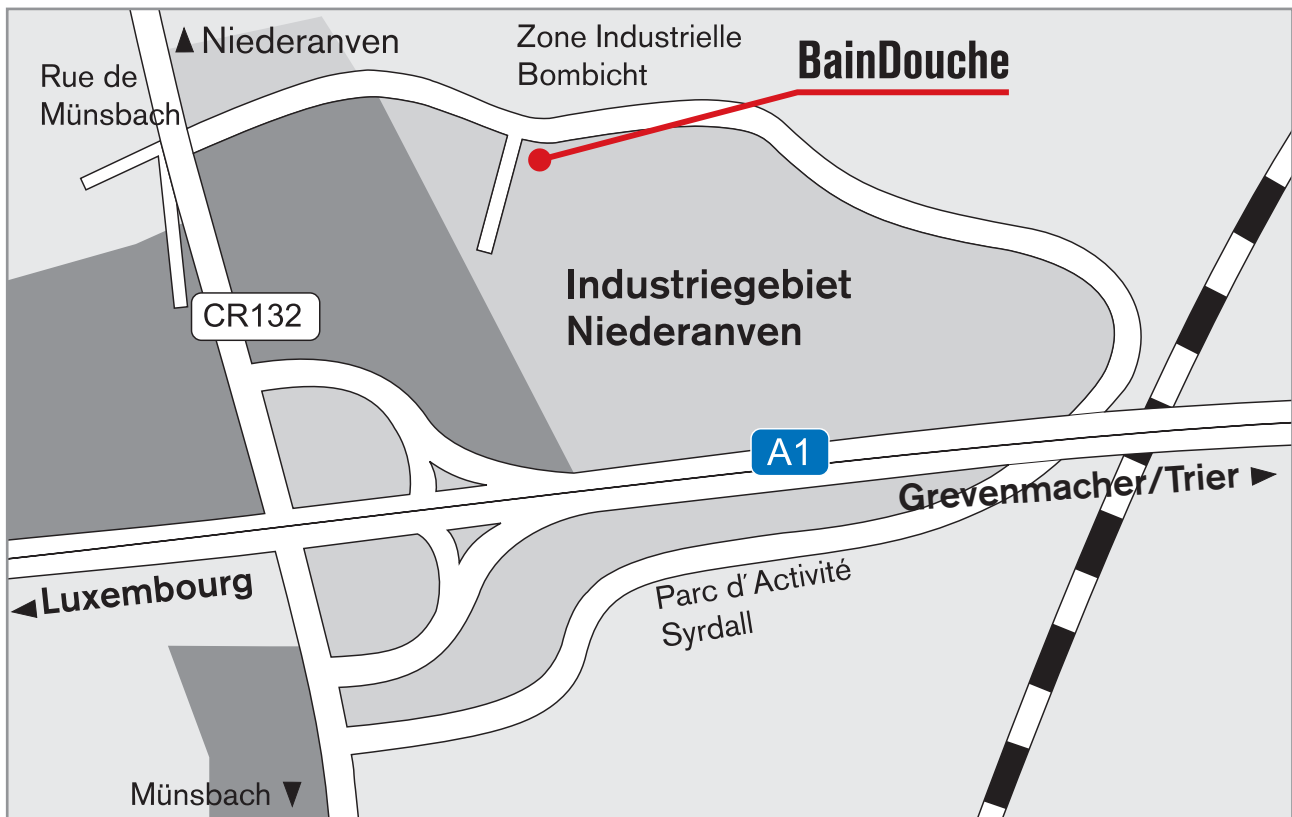

BainDouche

Anfahrtsplan

Flach s.a. BainDouche

10, Z.I. Bombicht
L-6947 Niederanven
Tel. +352-269499-1
Fax +352-269499-99

Öffnungszeiten

Mo.-Fr.: 09.00-12.00 Uhr
13.00-18.00 Uhr
Sa.: 09.00-14.00 Uhr
